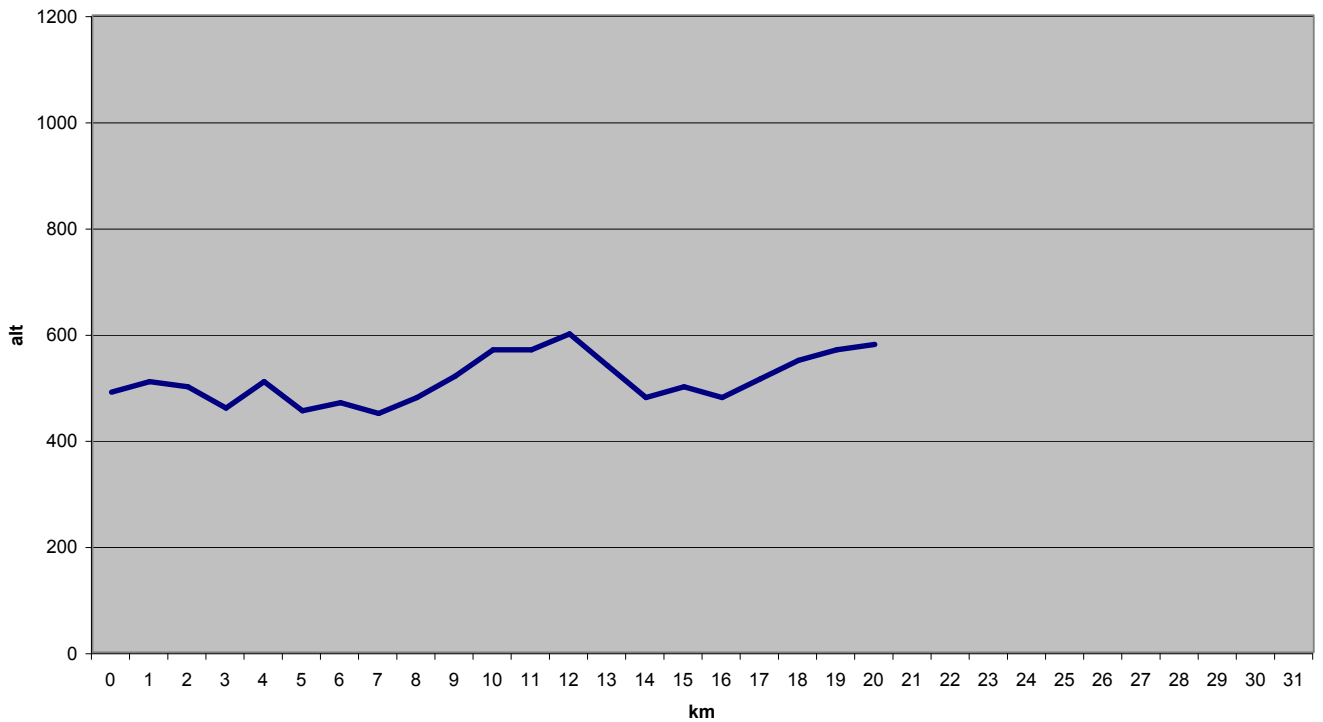

Shakedown

SS 1 / 4 Crastazza

Altimetria
Altitude graph

Altimetria
Altitude graph

SS 2 / 5 Terranova

SS 3 / 6 Monte Olia

SS 7 / 10 Loelle

Altimetria
Altitude graph