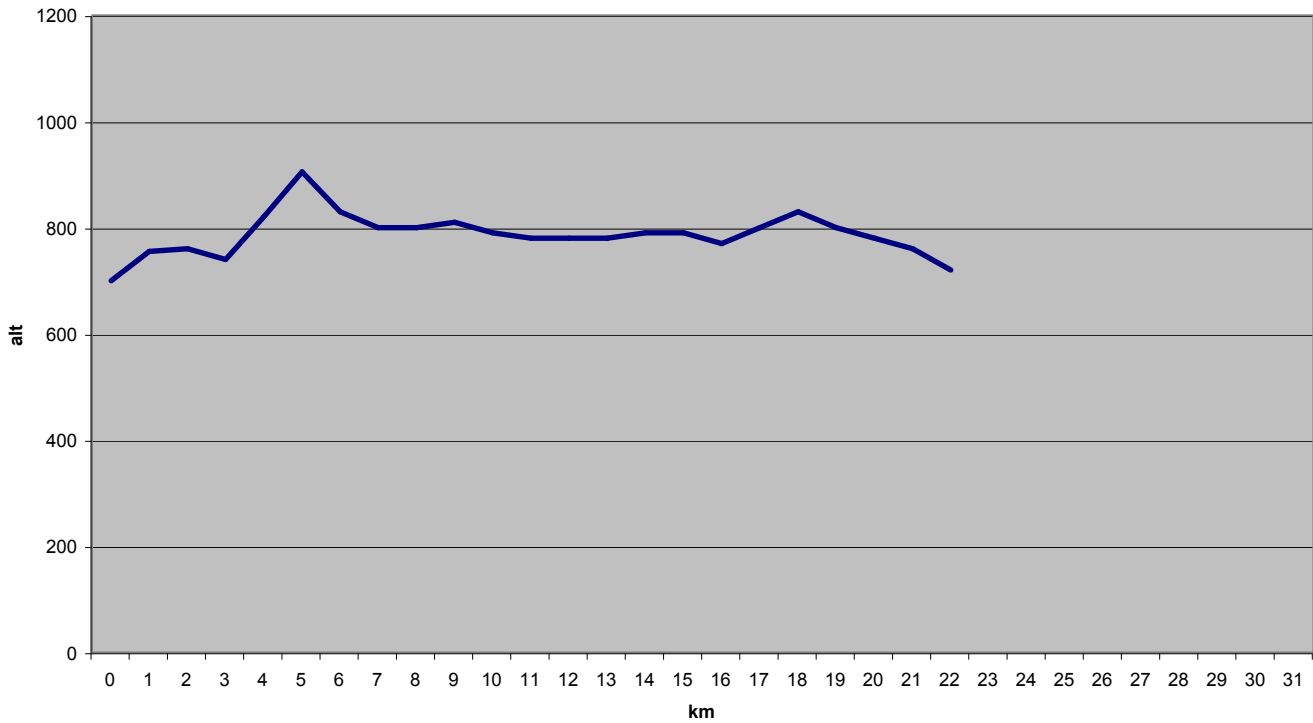

Shakedown

SS 1 / 4 Crastazza

Altimetria
Altitude graph

Altimetria
Altitude graph

SS 2 / 5 Terranova

SS 3 / 6 Monte Olia

SS 7 / 10 Loelle

Altimetria
Altitude graph